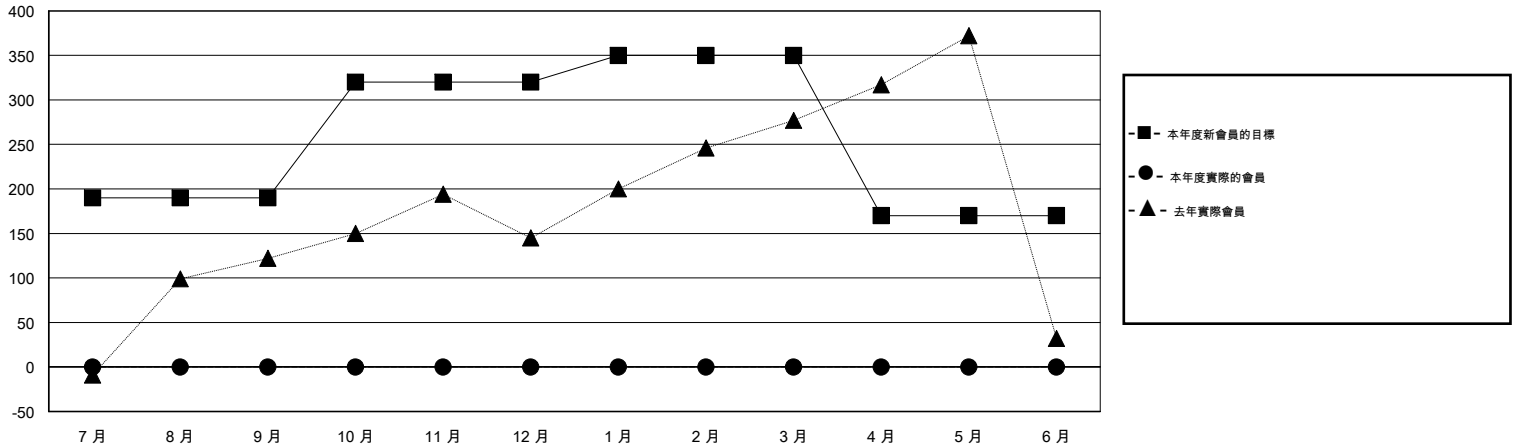

目標和實際會員累積

已取消的分會: 0	0 CLUBS OF 0 增添1位或以上的新會員	性別分佈
		男 0 (100.00%)
		女 0 (100.00%)
放棄的會員	點擊這裡取得健康評估資料	家庭單位會員 0
過世 0		戶長 0
分會已取消 0		非戶長 0
其他 0		
總計 0