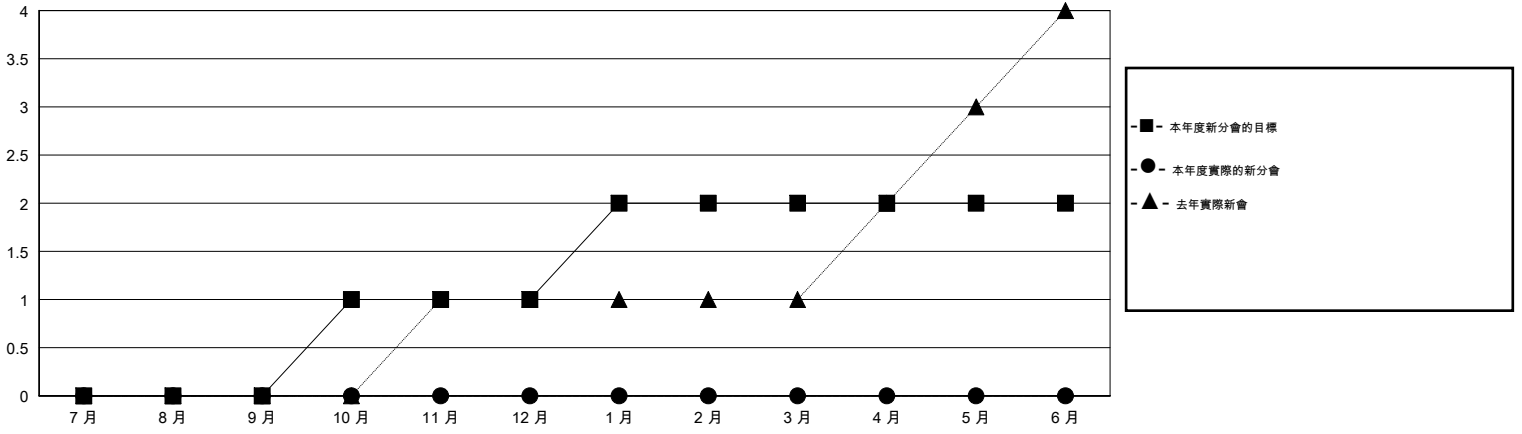

MONTHLY MEMBERSHIP PROGRESS REPORT

District 300C3

Results as of: 6/30/2016

GMT: PEI-JEN CHEN

地點 REP OF CHINA

GMT憲章區 5

分會				
成果 2016-2017				
季	新分會目標	新會	會員流失的分會	淨增/減
7月/8月/9月	0	0	0	0
10月/11月/12月	1	0	0	0
1月/2月/3月	1	0	0	0
4月/5月/6月	0	0	0	0

位會員@每位須繳				
成果 2016-2017				
季	新會員目標	增加的授證/新會員	退會人數	淨增/減
7月/8月/9月	190	0	0	0
10月/11月/12月	130	0	0	0
1月/2月/3月	30	0	0	0
4月/5月/6月	-180	0	0	0

目標與實際新會累積